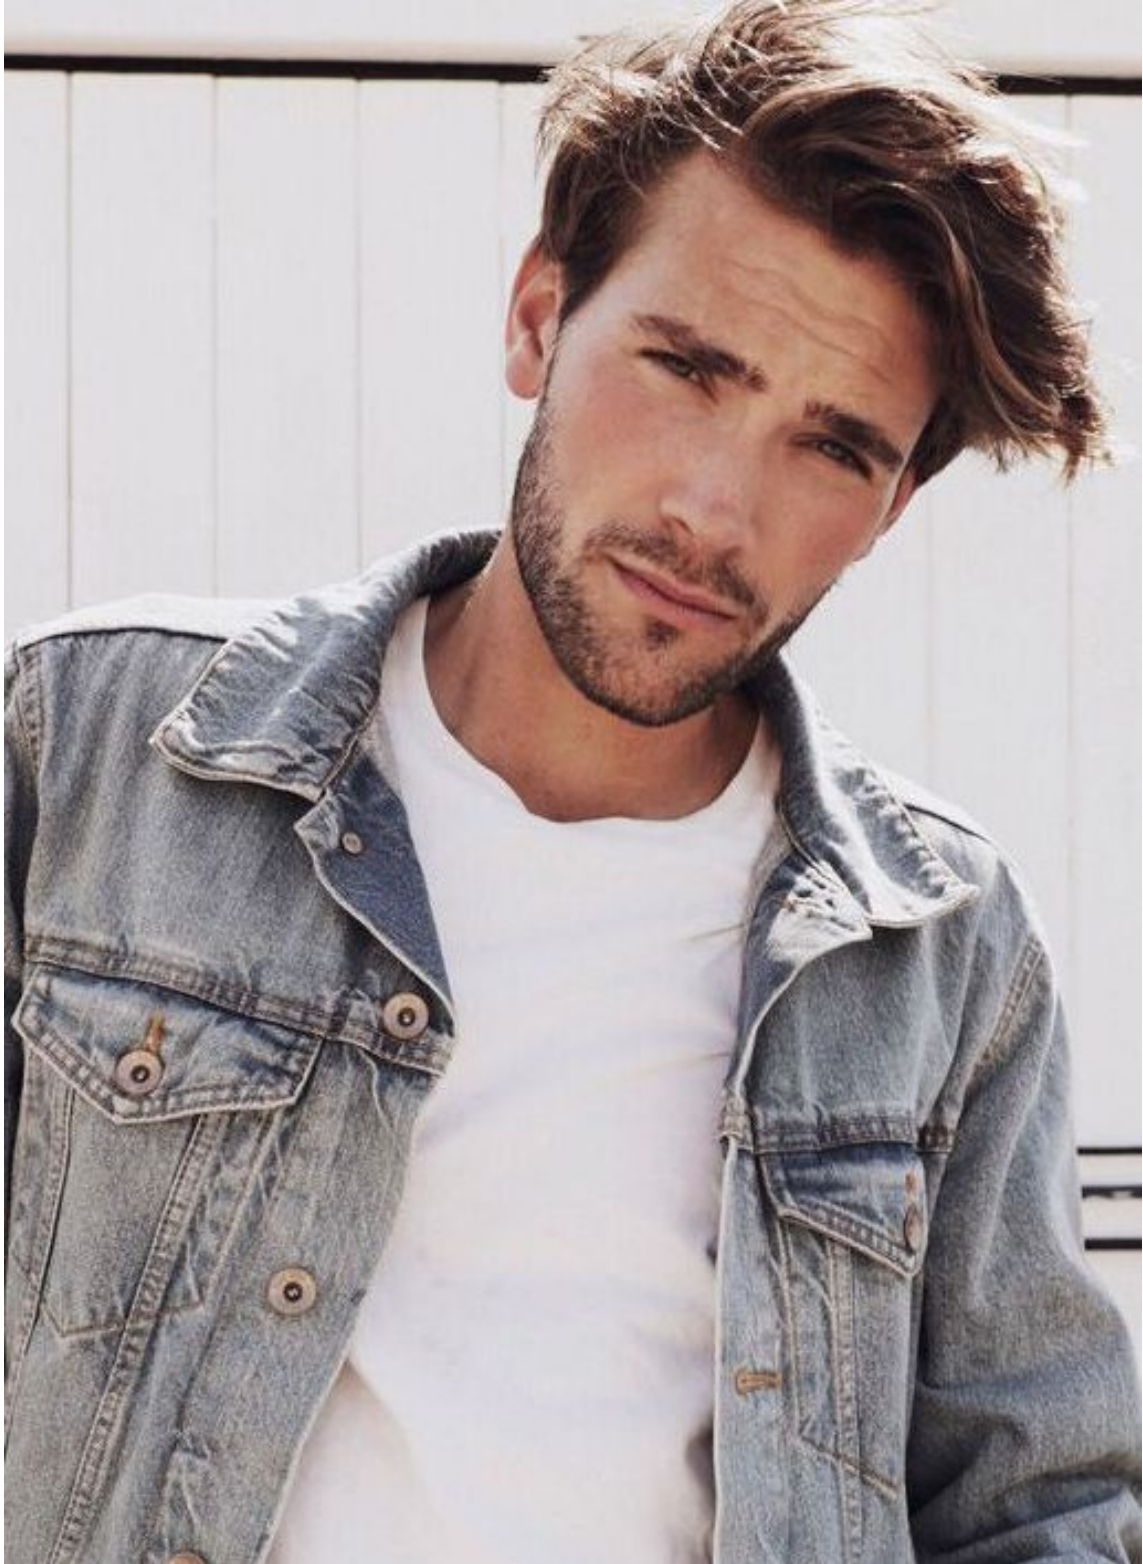

# ROY DE VALK

height 6'1" · bust 39.5" · waist 32.5" · hips 38.5" · suit 48  
shoes size 44 EU/13 US/10 UK · hair blonde · eyes green

# ROY DE VALK

height 6'1" · bust 39.5" · waist 32.5" · hips 38.5" · suit 48  
shoes size 44 EU/13 US/10 UK · hair blonde · eyes green

MGM  
M O D E L S

MGM  
M O D E L S